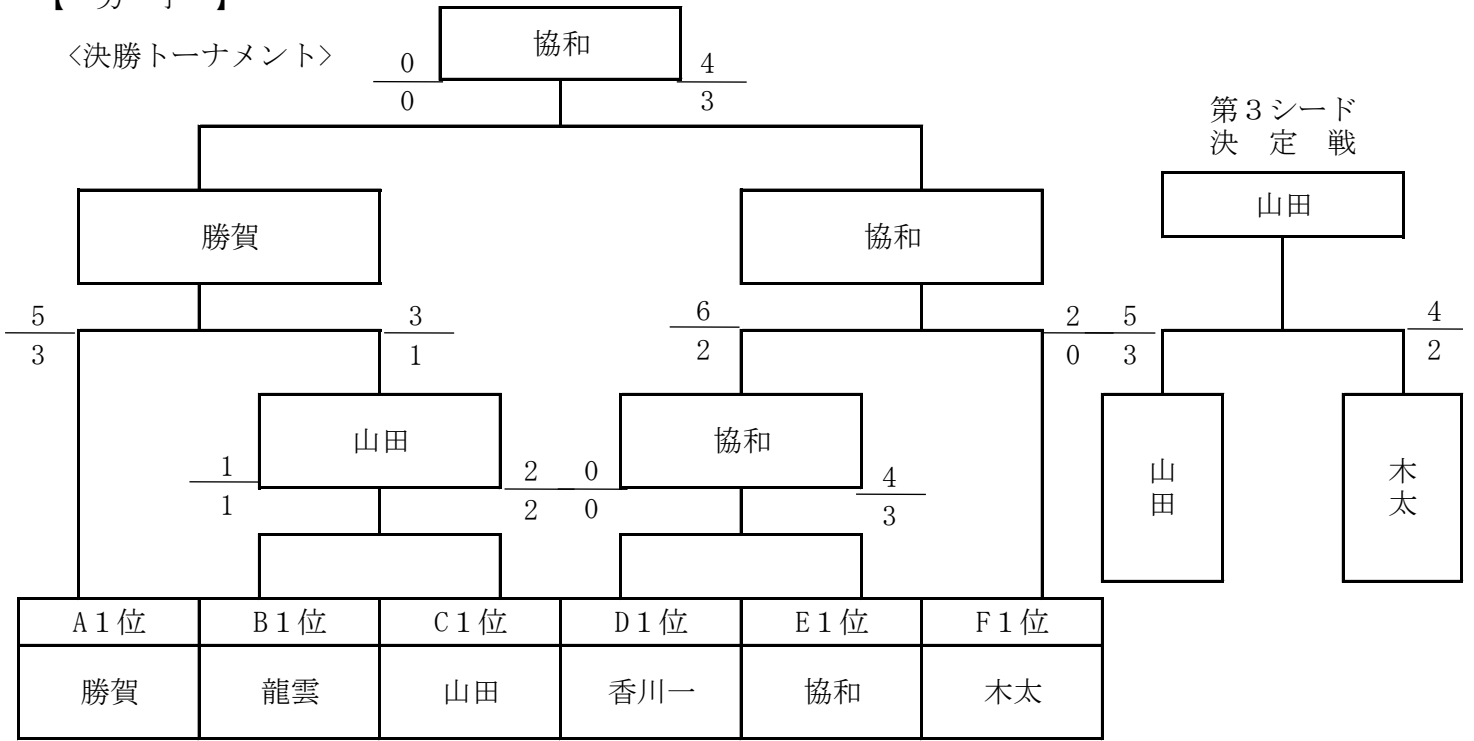

【 男子 】 優 勝

<決勝トーナメント>

<予選リーグ> ※各リーグ上位2チームが県大会に出場（12校）

A	勝賀	一宮	紫雲	勝数	本数	順位
勝賀	-		8/4	4	8	1
一宮		-				
紫雲	0/0		-	0	0	2

B	龍雲	香東	牟礼	勝数	本数	順位
龍雲	-	3/2	5/3	5	8	1
香東	2/1	-	6/3	4	8	2
牟礼	0/0	2/2	-	2	2	3

C	山田	附属高松	国分寺	勝数	本数	順位
山田	-	4/2	9/5	7	13	1
附属高松	0/0	-	6/3	3	6	2
国分寺	0/0	2/0	-	0	2	3

D	三木	香川一	屋島	勝数	本数	順位
三木	-	0/0	6/4	4	6	2
香川一	1/1	-	7/4	5	8	1
屋島	2/1	2/1	-	2	4	3

E	協和	高松北	太田	勝数	本数	順位
協和	-	9/5	8/4	9	17	1
高松北	1/0	-	4/2	2	5	2
太田	0/0	3/2	-	2	3	3

F	木太	桜町	玉藻	勝数	本数	順位
木太	-	9/4	10/5	9	19	1
桜町	1/0	-	2/1	1	3	3
玉藻	0/0	2/2	-	2	2	2