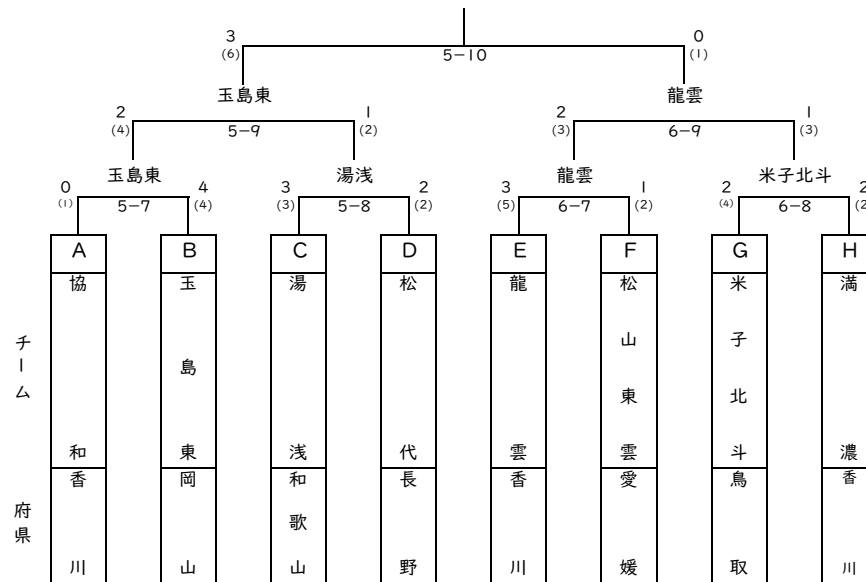

第30回四国錬成剣道大会(決勝トーナメント結果)

【男子Ⅰ部決勝トーナメント】各リーグで1位のチームが進出

長野市立松代中学校(初優勝)

【女子Ⅰ部決勝トーナメント】各リーグで1位のチームが進出

倉敷市立玉島東中学校(初優勝)

【男子Ⅱ部決勝トーナメント】各リーグで2位のチームが進出

西条市立東予東中学校

【女子Ⅱ部決勝トーナメント】各リーグで2位のチームが進出

姫路市立灘中学校・高砂市立高砂中学校