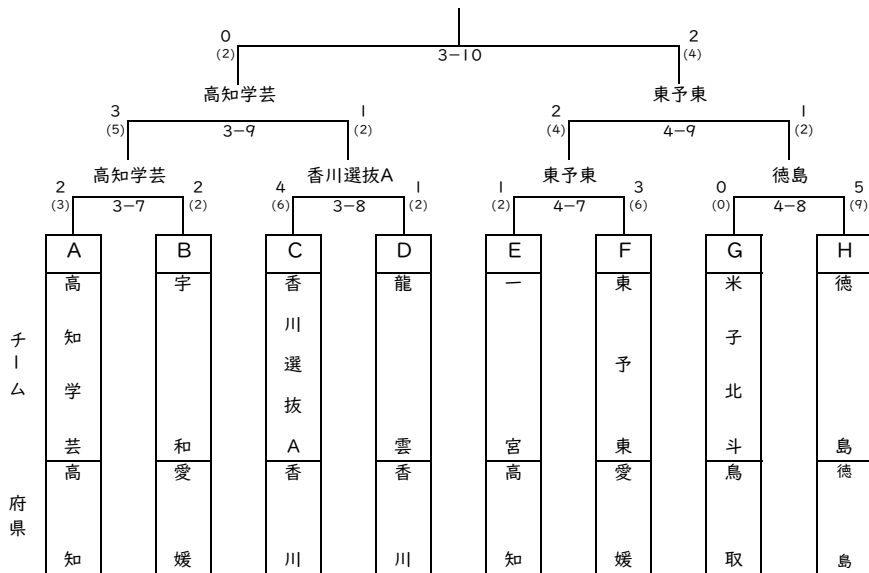

第30回四国錬成剣道大会(決勝トーナメント結果)

【男子Ⅰ部決勝トーナメント】各リーグで1位のチームが進出

長野市立松代中学校(初優勝)

【女子Ⅰ部決勝トーナメント】各リーグで1位のチームが進出

倉敷市立玉島東中学校(初優勝)

【男子Ⅱ部決勝トーナメント】各リーグで2位のチームが進出

西条市立東予東中学校

【女子Ⅱ部決勝トーナメント】各リーグで2位のチームが進出