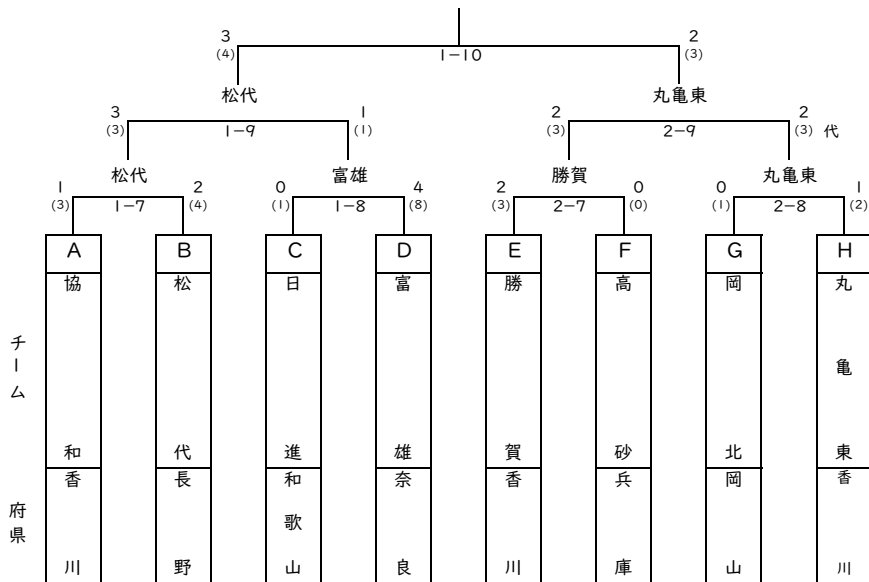

第30回四国錬成剣道大会(決勝トーナメント結果)

【男子Ⅰ部決勝トーナメント】各リーグで1位のチームが進出

長野市立松代中学校(初優勝)

【女子Ⅰ部決勝トーナメント】各リーグで1位のチームが進出

倉敷市立玉島東中学校(初優勝)

【男子Ⅱ部決勝トーナメント】各リーグで2位のチームが進出

西条市立東予東中学校

【女子Ⅱ部決勝トーナメント】各リーグで2位のチームが進出

姫路市立灘中学校・高砂市立高砂中学校