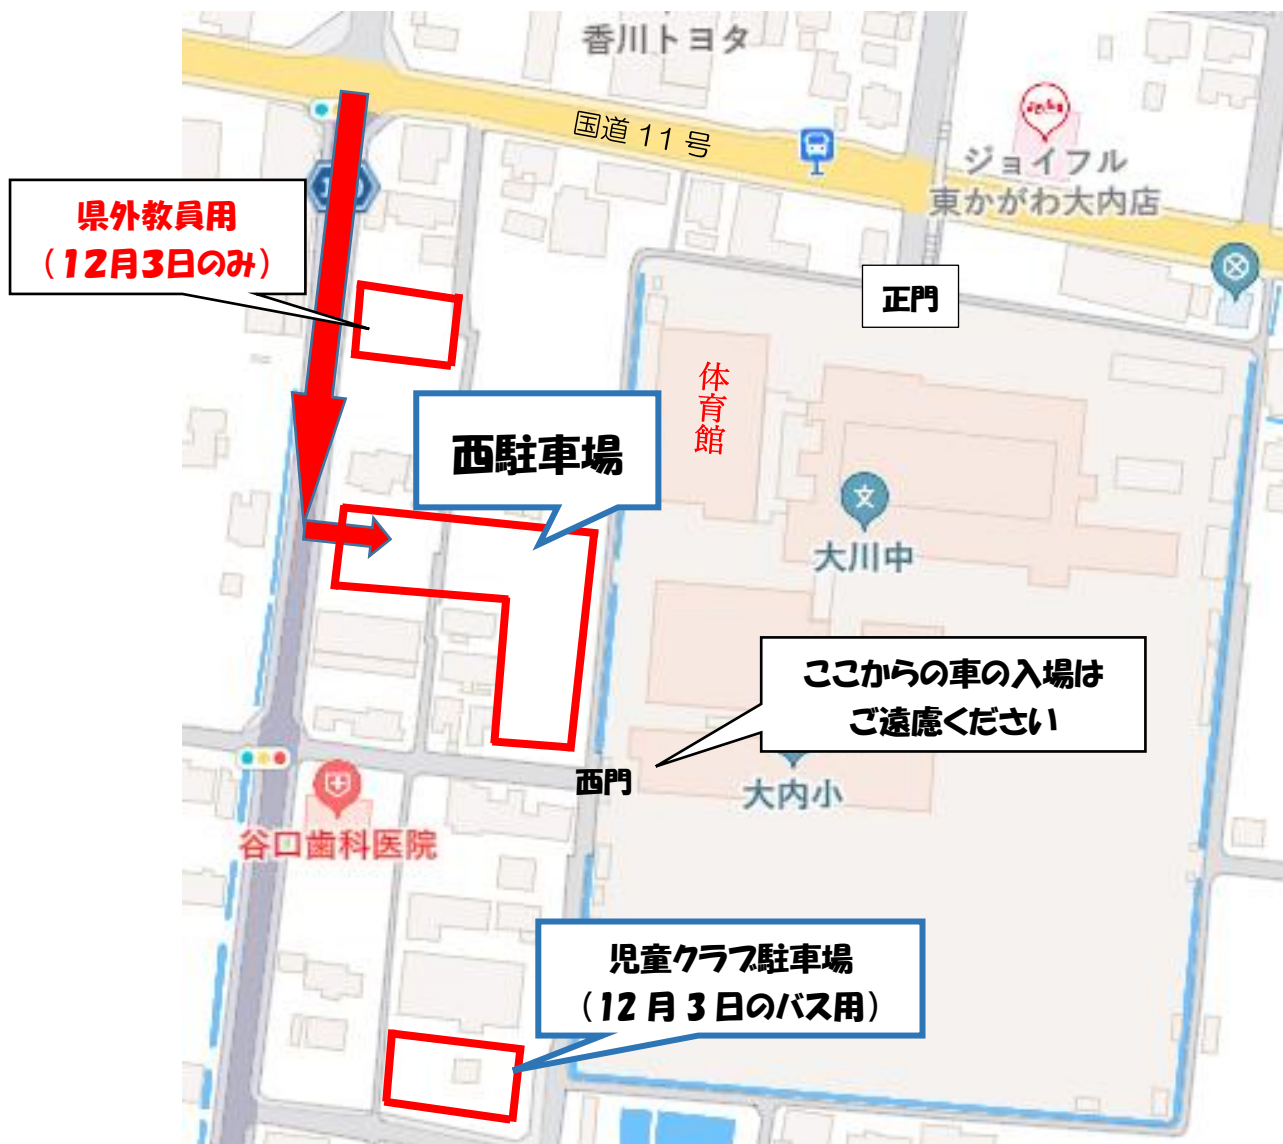

香川県中体連剣道強化事業の駐車場について

12月2日(土)

- ・東かがわ市立大川中学校西側駐車場を利用してください。

※正門から入ると西側駐車場には行けません。国道11号線のジョイフル前
の大川中学校正門前交差点(信号なし)より一つ西側の交差点(信号あり)を
南に入ってください。

- ・バスは正門から入り、学校内に駐車可能です。
- ・香川県内の中体連関係者や教員は正門から入り、学校内に駐車してください。

12月3日(日)

- ・隣の小学校の行事のため、午前中西側駐車場の利用ができません。

別紙の場所に駐車してください。

- ・バスは近くの「大内小学校放課後児童クラブ」駐車場を利用してください。

【生徒の送迎のみの保護者の方へ】

朝の送り・・・正門から入り、左に進み生徒を降ろして東門から出てください。

一方通行です。小学校行事の車も東門を利用するので、出る際は
ご注意ください。

午後の迎え・・・12:00以降は西側駐車場が利用できますので、そちらをご利
用ください。

○大川中学校西駐車場（12月2日・3日午後利用可能）

12月3日(日)の駐車スペース

緑枠・・・香川県中体連用 (二日間ともに)

赤枠・・・県外教員用

オレンジ矢印・・・朝の送りの保護者の車の流れ

12月3日(日)午前中の保護者駐車について

午前中(12:00まで)は**西側駐車場には絶対に駐車しないでください**。ご協力をお願いします。かなり離れていますが近くの「とらまる公園」の駐車場は自由に駐車することができます。(中学校まで約1km、徒歩15分程度)ご不便、ご迷惑をおかけしますが、よろしくをお願いします。